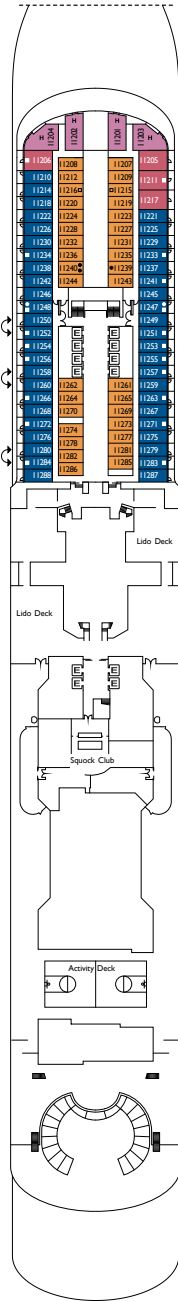

Costa Venezia

Innenkabinen

- Classic
- Premium

Deck 1, Deck 2
Deck 5, Deck 6, Deck 7, Deck 8, Deck 9, Deck 10, Deck 11, Deck 12, Deck 14

Außenkabinen mit Meerblick

- Classic
- Premium

Deck 1
Deck 1, Deck 2, Deck 3, Deck 6, Deck 7, Deck 9, Deck 10, Deck 11, Deck 14

Balkonkabinen mit Meerblick

- Classic
- Premium

Deck 2
Deck 5, Deck 6, Deck 7, Deck 8, Deck 9, Deck 10, Deck 11, Deck 12, Deck 14

DECK 14

DECK 12

DECK 11

DECK 10

DECK 9

DECK 8

DECK 7

Bruttoreg: 132.500 t
 Länge: 323,6 m
 Breite: 37,2 m
 Geschwindigkeit: 18 Knoten
 Max. Geschwindigkeit: 22,6 Knoten

- Einzelkabinen
- H Behindertengerechte Kabinen
- C Kabinen mit Verbindungstür
- E Aufzug
- * Doppel-Sofabett
- 1 Oberbett
- Einzel-Sofabett
- ▲▲ 2 Unterbetten, die sich nicht zu einem Doppelbett zusammenschieben lassen
- ▲ Nicht zu einem Doppelbett zusammenschieben lassen

Suiten

- Mini Suite mit Balkon und Meerblick.
Deck 6, Deck 7, Deck 8
- Suite mit Balkon und Meerblick
Deck 7, Deck 9, Deck 11, Deck 14

Hinweis: Doppelbelegung ist in allen Kabinen und Kategorien