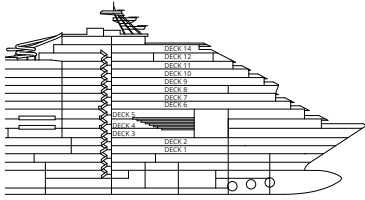

Balkonkabinen mit Meerblick

- Classic
- Premium

Deck 2
Deck 5, Deck 6, Deck 7, Deck 8, Deck 9, Deck 10, Deck 11, Deck 12, Deck 14

DECK 14

DECK 12

DECK 11

DECK 10

DECK 9

DECK 8

DECK 7

Bruttoreg: 132.500 t
 Länge: 323,6 m
 Breite: 37,2 m
 Geschwindigkeit: 18 Knoten
 Max. Geschwindigkeit: 22,6 Knoten

- Einzelkabinen
- H Behindertengerechte Kabinen
- C Kabinen mit Verbindungstür
- E Aufzug
- * Doppel-Sofabett
- 1 Oberbett
- Einzel-Sofabett
- ▲▲ 2 Unterbetten, die sich nicht zu einem Doppelbett zusammenschieben lassen
- ▲ Nicht zu einem Doppelbett zusammenschieben lassen