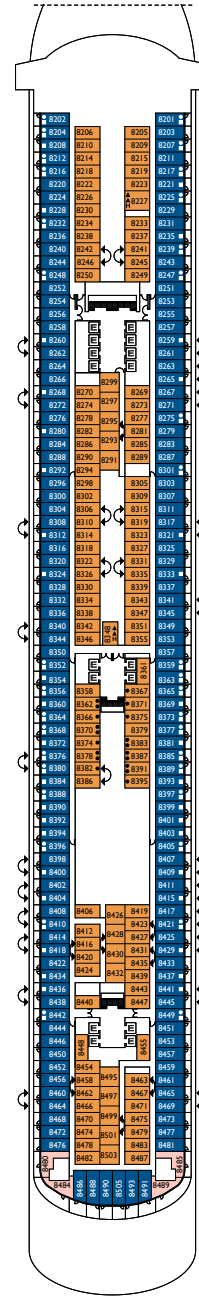

Costa Venezia

Innenkabinen

- Classic
- Premium

Deck 1, Deck 2
Deck 5, Deck 6, Deck 7, Deck 8, Deck 9, Deck 10, Deck 11, Deck 12, Deck 14

Außenkabinen mit Meerblick

- Classic
- Premium

Deck 1
Deck 1, Deck 2, Deck 3, Deck 6, Deck 7, Deck 9, Deck 10, Deck 11, Deck 14

Balkonkabinen mit Meerblick

- Classic
- Premium

Deck 2
Deck 5, Deck 6, Deck 7, Deck 8, Deck 9, Deck 10, Deck 11, Deck 12, Deck 14

DECK 14

DECK 12

DECK 11

DECK 10

DECK 9

DECK 8

DECK 7

Bruttoreg: 132.500 t
 Länge: 323,6 m
 Breite: 37,2 m
 Geschwindigkeit: 18 Knoten
 Max. Geschwindigkeit: 22,6 Knoten

- Einzelkabinen
- H Behindertengerechte Kabinen
- C Kabinen mit Verbindungstür
- E Aufzug
- * Doppel-Sofabett
- 1 Oberbett
- Einzel-Sofabett
- ▲▲ 2 Unterbetten, die sich nicht zu einem Doppelbett zusammenschieben lassen
- ▲ Nicht zu einem Doppelbett zusammenschieben lassen

Suiten

- Mini Suite mit Balkon und Meerblick.
Deck 6, Deck 7, Deck 8
- Suite mit Balkon und Meerblick
Deck 7, Deck 9, Deck 11, Deck 14

Hinweis: Doppelbelegung ist in allen Kabinen und Kategorien