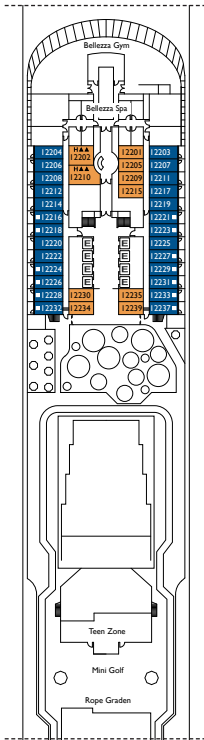

Costa Venezia

Innenkabinen

- Classic
- Premium

Deck 1, Deck 2
Deck 5, Deck 6, Deck 7, Deck 8, Deck 9, Deck 10, Deck 11, Deck 12, Deck 14

Außenkabinen mit Meerblick

- Classic
- Premium

Deck 1
Deck 1, Deck 2, Deck 3, Deck 6, Deck 7, Deck 9, Deck 10, Deck 11, Deck 14

Balkonkabinen mit Meerblick

- Classic
- Premium

Deck 2
Deck 5, Deck 6, Deck 7, Deck 8, Deck 9, Deck 10, Deck 11, Deck 12, Deck 14

DECK 14

DECK 12

DECK 11

DECK 10

DECK 9

DECK 8

DECK 7

Bruttoreg: 132.500 t
 Länge: 323,6 m
 Breite: 37,2 m
 Geschwindigkeit: 18 Knoten
 Max. Geschwindigkeit: 22,6 Knoten

- Einzelkabinen
- H Behindertengerechte Kabinen
- C Kabinen mit Verbindungstür
- E Aufzug
- * Doppel-Sofabett
- 1 Oberbett
- Einzel-Sofabett
- ▲▲ 2 Unterbetten, die sich nicht zu einem Doppelbett zusammenschieben lassen
- ▲ Nicht zu einem Doppelbett zusammenschieben lassen

Suiten

- Mini Suite mit Balkon und Meerblick.
Deck 6, Deck 7, Deck 8
- Suite mit Balkon und Meerblick
Deck 7, Deck 9, Deck 11, Deck 14

Hinweis: Doppelbelegung ist in allen Kabinen und Kategorien