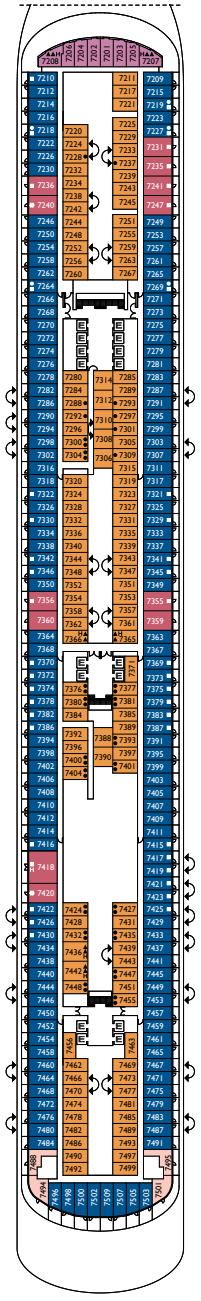

Costa Venezia

Innenkabinen

- Classic
- Premium

Deck 1, Deck 2
Deck 5, Deck 6, Deck 7, Deck 8, Deck 9, Deck 10, Deck 11, Deck 12, Deck 14

Außenkabinen mit Meerblick

- Classic
- Premium

Deck 1
Deck 1, Deck 2, Deck 3, Deck 6, Deck 7, Deck 9, Deck 10, Deck 11, Deck 14

Balkonkabinen mit Meerblick

- Classic
- Premium

Deck 2
Deck 5, Deck 6, Deck 7, Deck 8, Deck 9, Deck 10, Deck 11, Deck 12, Deck 14

DECK 14

DECK 12

DECK 11

DECK 10

DECK 9

DECK 8

DECK 7

Bruttoreg: 132.500 t
 Länge: 323,6 m
 Breite: 37,2 m
 Geschwindigkeit: 18 Knoten
 Max. Geschwindigkeit: 22,6 Knoten

- Einzelkabinen
- H Behindertengerechte Kabinen
- C Kabinen mit Verbindungstür
- E Aufzug
- * Doppel-Sofabett
- 1 Oberbett
- Einzel-Sofabett
- ▲▲ 2 Unterbetten, die sich nicht zu einem Doppelbett zusammenschieben lassen
- ▲ Nicht zu einem Doppelbett zusammenschieben lassen

Suiten

- Mini Suite mit Balkon und Meerblick.
Deck 6, Deck 7, Deck 8
- Suite mit Balkon und Meerblick
Deck 7, Deck 9, Deck 11, Deck 14

Hinweis: Doppelbelegung ist in allen Kabinen und Kategorien