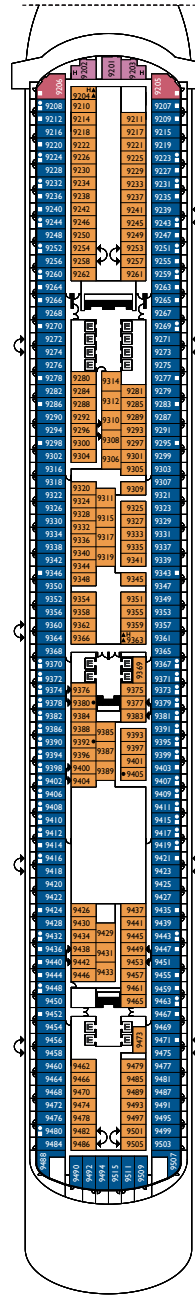

Costa Venezia

Innenkabinen

- Classic
- Premium

Deck 1, Deck 2
Deck 5, Deck 6, Deck 7, Deck 8, Deck 9, Deck 10, Deck 11, Deck 12, Deck 14

Außenkabinen mit Meerblick

- Classic
- Premium

Deck 1
Deck 1, Deck 2, Deck 3, Deck 6, Deck 7, Deck 9, Deck 10, Deck 11, Deck 14

Balkonkabinen mit Meerblick

- Classic
- Premium

Deck 2
Deck 5, Deck 6, Deck 7, Deck 8, Deck 9, Deck 10, Deck 11, Deck 12, Deck 14

DECK 14

DECK 12

DECK 11

DECK 10

DECK 9

DECK 8

DECK 7

Bruttoreg: 132.500 t
 Länge: 323,6 m
 Breite: 37,2 m
 Geschwindigkeit: 18 Knoten
 Max. Geschwindigkeit: 22,6 Knoten

- Einzelkabinen
- H Behindertengerechte Kabinen
- C Kabinen mit Verbindungstür
- E Aufzug
- * Doppel-Sofabett
- 1 Oberbett
- Einzel-Sofabett
- ▲▲ 2 Unterbetten, die sich nicht zu einem Doppelbett zusammenschieben lassen
- ▲ Nicht zu einem Doppelbett zusammenschieben lassen

Suiten

- Mini Suite mit Balkon und Meerblick.
Deck 6, Deck 7, Deck 8
- Suite mit Balkon und Meerblick
Deck 7, Deck 9, Deck 11, Deck 14

Hinweis: Doppelbelegung ist in allen Kabinen und Kategorien