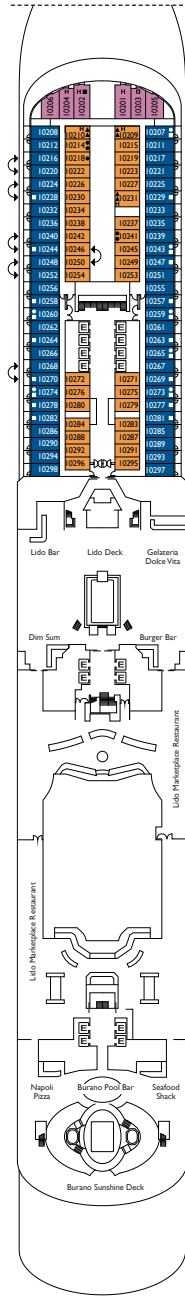

Costa Venezia

Innenkabinen

- Classic
- Premium

Deck 1, Deck 2
Deck 5, Deck 6, Deck 7, Deck 8, Deck 9, Deck 10, Deck 11, Deck 12, Deck 14

Außenkabinen mit Meerblick

- Classic
- Premium

Deck 1
Deck 1, Deck 2, Deck 3, Deck 6, Deck 7, Deck 9, Deck 10, Deck 11, Deck 14

Balkonkabinen mit Meerblick

- Classic
- Premium

Deck 2
Deck 5, Deck 6, Deck 7, Deck 8, Deck 9, Deck 10, Deck 11, Deck 12, Deck 14

DECK 14

DECK 12

DECK 11

DECK 10

DECK 9

DECK 8

DECK 7

Bruttoreg: 132.500 t
 Länge: 323,6 m
 Breite: 37,2 m
 Geschwindigkeit: 18 Knoten
 Max. Geschwindigkeit: 22,6 Knoten

- Einzelkabinen
- H Behindertengerechte Kabinen
- C Kabinen mit Verbindungstür
- E Aufzug
- * Doppel-Sofabett
- 1 Oberbett
- Einzel-Sofabett
- ▲▲ 2 Unterbetten, die sich nicht zu einem Doppelbett zusammenschieben lassen
- ▲ Nicht zu einem Doppelbett zusammenschieben lassen

Suiten

- Mini Suite mit Balkon und Meerblick.
Deck 6, Deck 7, Deck 8
- Suite mit Balkon und Meerblick
Deck 7, Deck 9, Deck 11, Deck 14

Hinweis: Doppelbelegung ist in allen Kabinen und Kategorien