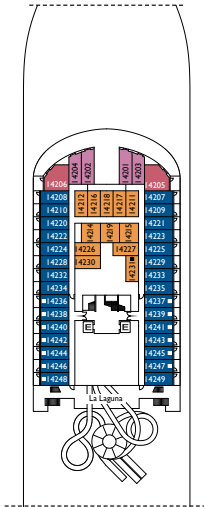

Costa Venezia

Innenkabinen

- Classic
- Premium

Deck 1, Deck 2
Deck 5, Deck 6, Deck 7, Deck 8, Deck 9, Deck 10, Deck 11, Deck 12, Deck 14

Außenkabinen mit Meerblick

- Classic
- Premium

Deck 1
Deck 1, Deck 2, Deck 3, Deck 6, Deck 7, Deck 9, Deck 10, Deck 11, Deck 14

Balkonkabinen mit Meerblick

- Classic
- Premium

Deck 2
Deck 5, Deck 6, Deck 7, Deck 8, Deck 9, Deck 10, Deck 11, Deck 12, Deck 14

DECK 14

DECK 12

DECK 11

DECK 10

DECK 9

DECK 8

DECK 7

Bruttoreg: 132.500 t
 Länge: 323,6 m
 Breite: 37,2 m
 Geschwindigkeit: 18 Knoten
 Max. Geschwindigkeit: 22,6 Knoten

- Einzelkabinen
- H Behindertengerechte Kabinen
- C Kabinen mit Verbindungstür
- E Aufzug
- * Doppel-Sofabett
- 1 Oberbett
- Einzel-Sofabett
- ▲▲ 2 Unterbetten, die sich nicht zu einem Doppelbett zusammenschieben lassen
- ▲ Nicht zu einem Doppelbett zusammenschieben lassen