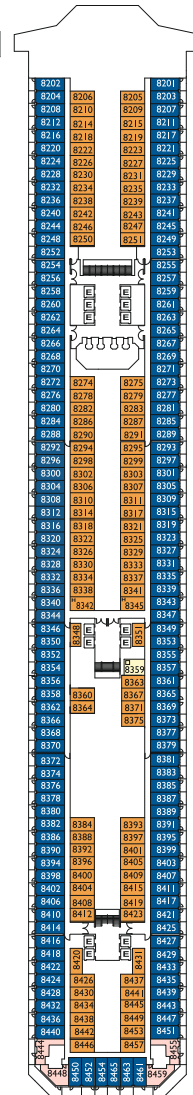

LAS DUEÑAS
DECK 14

EL PRADO
DECK 12

LUXEMBOURG
DECK 11

ESCORIAL
DECK 10

VILLA BORGHESE
DECK 9

ENCELADO
DECK 8

BOBOLI
DECK 7

LA ZARZUELA
DECK 6

TIVOLI
DECK 5

VERSAILLES
DECK 4

HERMITAGE
DECK 3

Flächen

- Wellnessbereich
- Bar
- Restaurants
- Shopping
- Fitnesscenter
- Kinder und Jugendliche
- Kasino
- Lido
- Weitere Services
- „C“ Wonders
- Solarium
- Theater
- Atrium

Flächendetails

DECK 3 Hermitage

- 1 Theater Hortensia
- 2 Ausflugsbüro
- 3 Gästeservice
- 4 Atrium dei Diamanti
- 5 Samsara-Restaurant
- 6 Restaurant Duca di Borgogna
- 7 Atrium Duca d'Orleans
- 8 Restaurant Duca d'Orleans

DECK 5 Tivoli

- 1 Theater Hortensia
- 14 Shopping-Center
- 15 Bibliothek della Rosa
- 16 Kartensalon
- 17 Bar Classico Montespan
- 18 Grand Bar Palatino
- 19 Cafeteria Porta D'oro
- 20 4D-Kino Belphégor
- 21 Videospiele
- 22 Club Cavallo Bianco
- 23 Kasino El Dorado
- 24 Piano Bar Camelot
- 25 Ballsaal Pompador