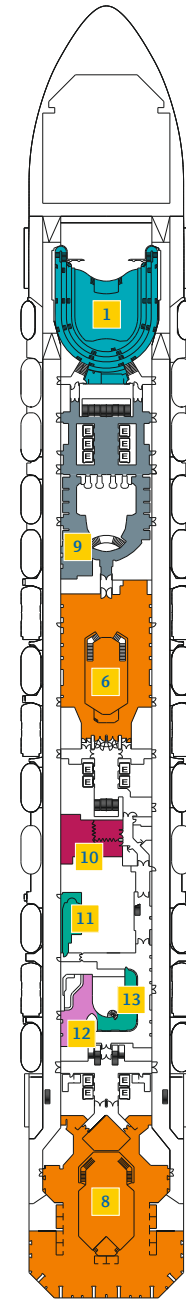

LAS DUEÑAS
DECK 14

EL PRADO
DECK 12

LUXEMBOURG
DECK 11

ESCORIAL
DECK 10

VILLA BORGHESE
DECK 9

ENCELADO
DECK 8

BOBOLI
DECK 7

LA ZARZUELA
DECK 6

TIVOLI
DECK 5

VERSAILLES
DECK 4

HERMITAGE
DECK 3

Flächen

- Wellnessbereich
- Bar
- Restaurants
- Shopping
- Fitnesscenter
- Kinder und Jugendliche
- Kasino
- Lido
- Weitere Services
- „C“ Wonders
- Solarium
- Theater
- Atrium

Flächendetails

DECK 3 Hermitage

- 1 Theater Hortensia
- 2 Ausflugsbüro
- 3 Gästeservice
- 4 Atrium dei Diamanti
- 5 Samsara-Restaurant
- 6 Restaurant Duca di Borgogna
- 7 Atrium Duca d'Orleans
- 8 Restaurant Duca d'Orleans

- 12 Disko Étoile
- 13 Internet-Point

- 26 Salon Molière

- 36 Venus-Beautysalon
- 37 Lido Belvedere
- 38 Lido Squok
- 39 Club-Restaurant

DECK 4 Versailles

- 1 Theater Hortensia
- 6 Restaurant Duca di Borgogna
- 8 Restaurant Duca d'Orleans
- 9 Foto-Shop
- 10 Salon Fabergé
- 11 Kapelle