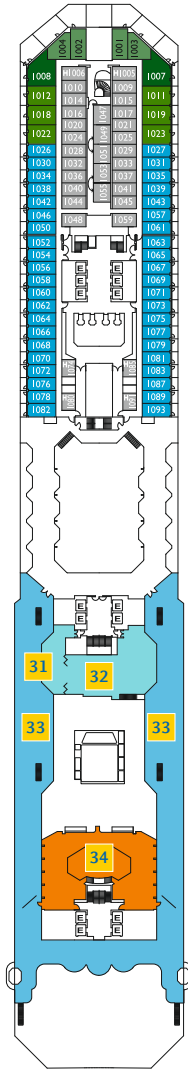

ESCORIAL
DECK 10