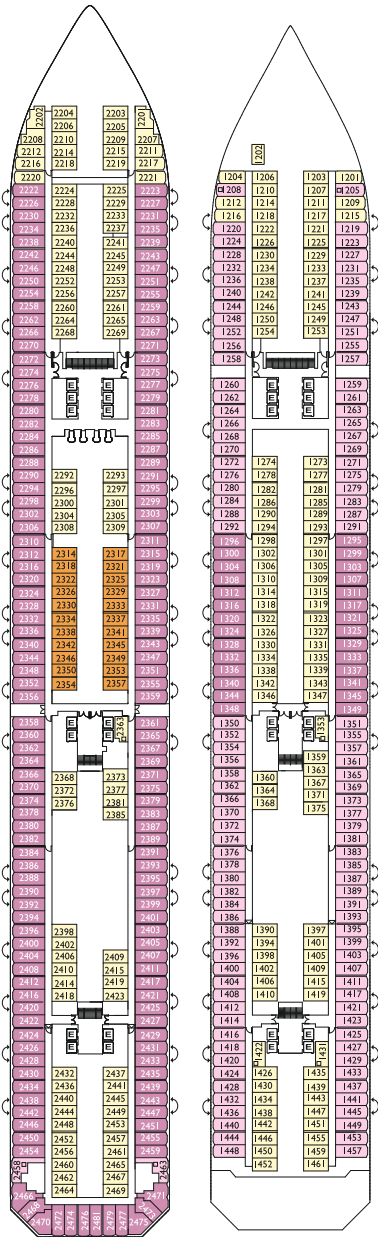

Flächendetails

DECK 3 Hermitage

- 1 Theater Hortensia
- 2 Ausflugsbüro
- 3 Gästeservice
- 4 Atrium dei Diamanti
- 5 Samsara-Restaurant
- 6 Restaurant Duca di Borgogna
- 7 Atrium Duca d'Orleans
- 8 Restaurant Duca d'Orleans

DECK 5 Tivoli

- 1 Theater Hortensia
- 14 Shopping-Center
- 15 Bibliothek della Rosa
- 16 Kartensalon
- 17 Bar Classico Montespan
- 18 Grand Bar Palatino
- 19 Cafeteria Porta D'oro
- 20 4D-Kino Belphégor
- 21 Videospiele
- 22 Club Cavallo Bianco
- 23 Kasino El Dorado
- 24 Piano Bar Camelot
- 25 Ballsaal Pompador

DECK 10 Escorial

- 31 Teen's Zone
- 32 Squok-Kinderclub
- 33 Solarium

DECK 14 Las Dueñas

- 44 Observatorium
- 45 Rutsche

DECK 11 Luxembourg

- 35 Samsara-Spa

Kabinen

Innenkabinen

Legende

- ✓ Kabinen mit eingeschränkter Sicht
- Einzelkabinen
- H Behindertengerechte Kabinen
- ζ Kabinen mit Verbindungstür
- E Aufzug

Technische Daten

Bruttoregister: 114.500 t
 Länge: 290 m
 Breite: 35,5 m
 Geschwindigkeit: 21,5 Knoten
 Maximale Geschwindigkeit: 23 Knoten