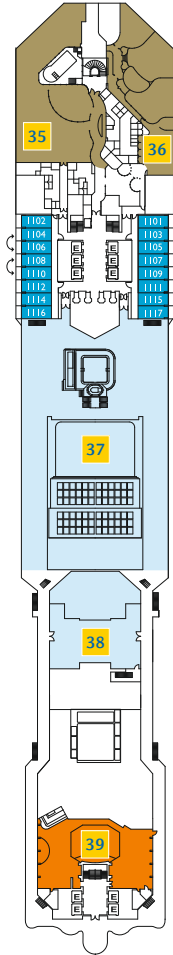

LAS DUEÑAS
DECK 14

EL PRADO
DECK 12

LUXEMBOURG
DECK 11

ESCORIAL
DECK 10

VILLA BORGHESE
DECK 9

ENCELADO
DECK 8

BOBOLI
DECK 7

LA ZARZUELA
DECK 6

TIVOLI
DECK 5

VERSAILLES
DECK 4

HERMITAGE
DECK 3

Flächen

- Wellnessbereich
- Bar
- Restaurants
- Shopping
- Fitnesscenter
- Kinder und Jugendliche
- Kasino
- Lido
- Weitere Services
- „C“ Wonders
- Solarium
- Theater
- Atrium

Flächendetails

DECK 3 Hermitage

- 1 Theater Hortensia
- 2 Ausflugsbüro
- 3 Gästeservice
- 4 Atrium dei Diamanti
- 5 Samsara-Restaurant
- 6 Restaurant Duca di Borgogna
- 7 Atrium Duca d'Orleans
- 8 Restaurant Duca d'Orleans

DECK 5 Tivoli

- 1 Theater Hortensia
- 14 Shopping-Center
- 15 Bibliothek della Rosa
- 16 Kartensalon
- 17 Bar Classico Montespan
- 18 Grand Bar Palatino
- 19 Cafeteria Porta D'oro
- 20 4D-Kino Belphégor
- 21 Videospiele
- 22 Club Cavallo Bianco
- 23 Kasino El Dorado
- 24 Piano Bar Camelot
- 25 Ballsaal Pompador