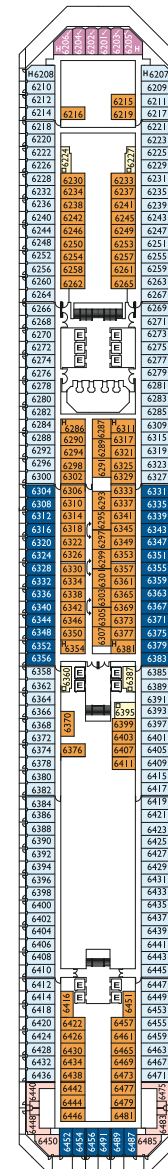

LAS DUEÑAS
DECK 14

EL PRADO
DECK 12

LUXEMBOURG
DECK 11

ESCORIAL
DECK 10

VILLA BORGHESE
DECK 9

ENCELADO
DECK 8

BOBOLI
DECK 7

LA ZARZUELA
DECK 6

Flächendetails

DECK 3 Hermitage

- 1 Theater Hortensia
- 2 Ausflugsbüro
- 3 Gästeservice
- 4 Atrium dei Diamanti
- 5 Samsara-Restaurant
- 6 Restaurant Duca di Borgogna
- 7 Atrium Duca d'Orleans
- 8 Restaurant Duca d'Orleans

- 12 Disko Étoile
- 13 Internet-Point

- 26 Salon Molière

- 36 Venus-Beautysalon
- 37 Lido Belvedere
- 38 Lido Squok
- 39 Club-Restaurant

DECK 4 Versailles

- 1 Theater Hortensia
- 6 Restaurant Duca di Borgogna
- 8 Restaurant Duca d'Orleans
- 9 Foto-Shop
- 10 Salon Fabergé
- 11 Kapelle

DECK 5 Tivoli

- 1 Theater Hortensia
- 14 Shopping-Center
- 15 Bibliothek della Rosa
- 16 Kartensalon
- 17 Bar Classico Montespan
- 18 Grand Bar Palatino
- 19 Cafeteria Porta D'oro
- 20 4D-Kino Belphégor
- 21 Videospiele
- 22 Club Cavallo Bianco
- 23 Kasino El Dorado
- 24 Piano Bar Camelot
- 25 Ballsaal Pompador