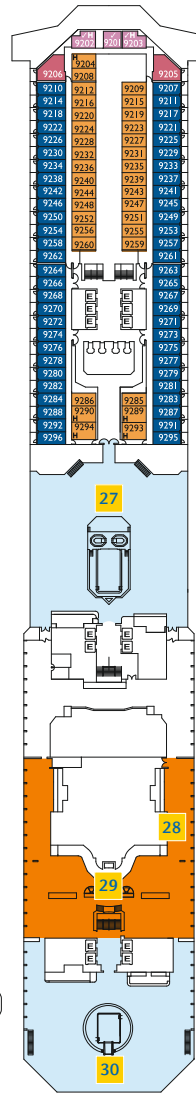

VILLA BORGHESE
DECK 9