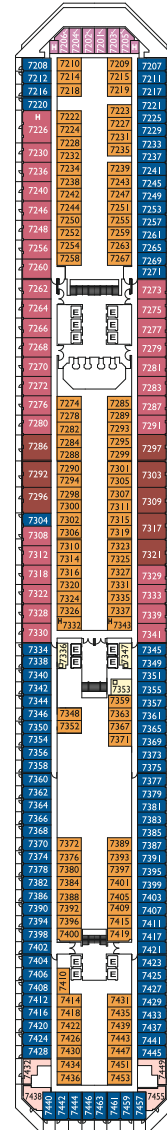

LAS DUEÑAS
DECK 14

EL PRADO
DECK 12

LUXEMBOURG
DECK 11

ESCORIAL
DECK 10

VILLA BORGHESE
DECK 9

ENCELADO
DECK 8

BOBOLI
DECK 7

LA ZARZUELA
DECK 6

TIVOLI
DECK 5

VERSAILLES
DECK 4

HERMITAGE
DECK 3

Flächen

- Wellnessbereich
- Bar
- Restaurants
- Shopping
- Fitnesscenter
- Kinder und Jugendliche
- Kasino
- Lido
- Weitere Services
- „C“ Wonders
- Solarium
- Theater
- Atrium

Flächendetails

DECK 3 Hermitage

- 1 Theater Hortensia
- 2 Ausflugsbüro
- 3 Gästeservice
- 4 Atrium dei Diamanti
- 5 Samsara-Restaurant
- 6 Restaurant Duca di Borgogna
- 7 Atrium Duca d'Orleans
- 8 Restaurant Duca d'Orleans

DECK 5 Tivoli

- 1 Theater Hortensia
- 14 Shopping-Center
- 15 Bibliothek della Rosa
- 16 Kartensalon
- 17 Bar Classico Montespan
- 18 Grand Bar Palatino
- 19 Cafeteria Porta D'oro
- 20 4D-Kino Belphégor
- 21 Videospiele
- 22 Club Cavallo Bianco
- 23 Kasino El Dorado
- 24 Piano Bar Camelot
- 25 Ballsaal Pompador