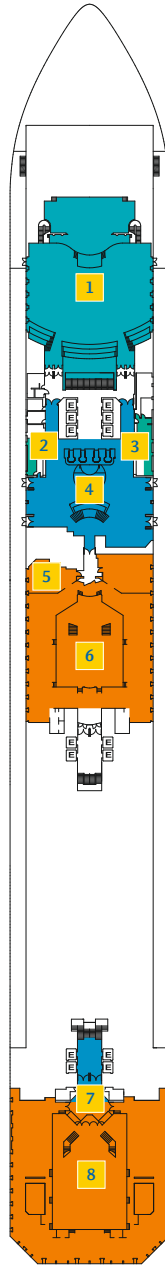

LAS DUEÑAS
DECK 14

EL PRADO
DECK 12

LUXEMBOURG
DECK 11

ESCORIAL
DECK 10

VILLA BORGHESE
DECK 9

ENCELADO
DECK 8

BOBOLI
DECK 7

LA ZARZUELA
DECK 6

TIVOLI
DECK 5

VERSAILLES
DECK 4

HERMITAGE
DECK 3

Flächen

- Wellnessbereich
- Bar
- Restaurants
- Shopping
- Fitnesscenter
- Kinder und Jugendliche
- Kasino
- Lido
- Weitere Services
- „C“ Wonders
- Solarium
- Theater
- Atrium

Flächendetails

DECK 3 Hermitage

- 1 Theater Hortensia
- 2 Ausflugsbüro
- 3 Gästeservice
- 4 Atrium dei Diamanti
- 5 Samsara-Restaurant
- 6 Restaurant Duca di Borgogna
- 7 Atrium Duca d'Orleans
- 8 Restaurant Duca d'Orleans

- 12 Disko Étoile
- 13 Internet-Point

- 26 Salon Molière

- 36 Venus-Beautysalon
- 37 Lido Belvedere
- 38 Lido Squok
- 39 Club-Restaurant

DECK 4 Versailles

- 1 Theater Hortensia
- 6 Restaurant Duca di Borgogna
- 8 Restaurant Duca d'Orleans
- 9 Foto-Shop
- 10 Salon Fabergé
- 11 Kapelle