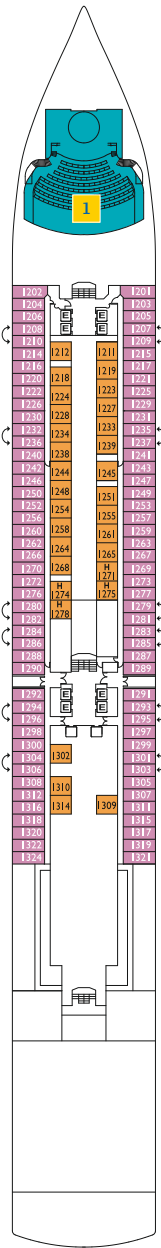

NARCISO
DECK 1

Legende

- ✓ Kabinen mit eingeschränkter Sicht
- ✗ Kabinen mit sehr eingeschränkter Sicht
- H Behindertengerechte Kabinen
- ζ Kabinen mit Verbindungstür
- E Aufzug

Technische Daten

- Bruttoregister: 92.600 t
- Länge: 294 m
- Breite: 32,25 m
- Geschwindigkeit: 21,6 Knoten
- Maximale Geschwindigkeit: 23,6 Knoten