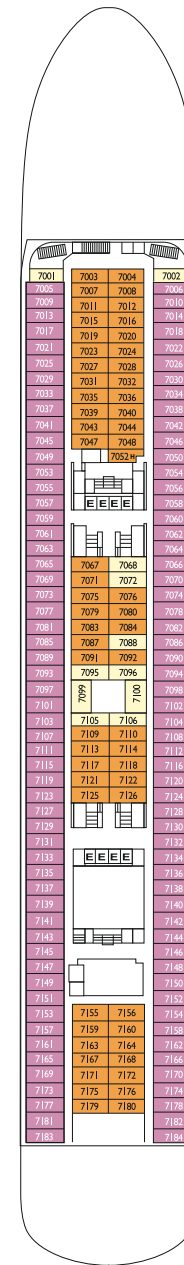

CORTINA  
DECK 14

RAVELLO  
DECK 12

CAPRI  
DECK 11

PORTOFINO  
DECK 10

FIRENZE  
DECK 9

ROMA  
DECK 8

GENOVA  
DECK 7

AMALFI  
DECK 6

# Flächen

- Wellnessbereich
- Fitnesscenter
- Lido
- Solarium
- Bar
- Kinder und Jugendliche
- Weitere Services
- Theater
- Restaurants
- Disko
- Salons
- Kasino
- Shopping
- Atrium

# Flächendetails

## DECK 5 Pisa

- 1 Kapelle
- 2 Atrium
- 3 Ausflugsbüro
- 4 Gästeservice