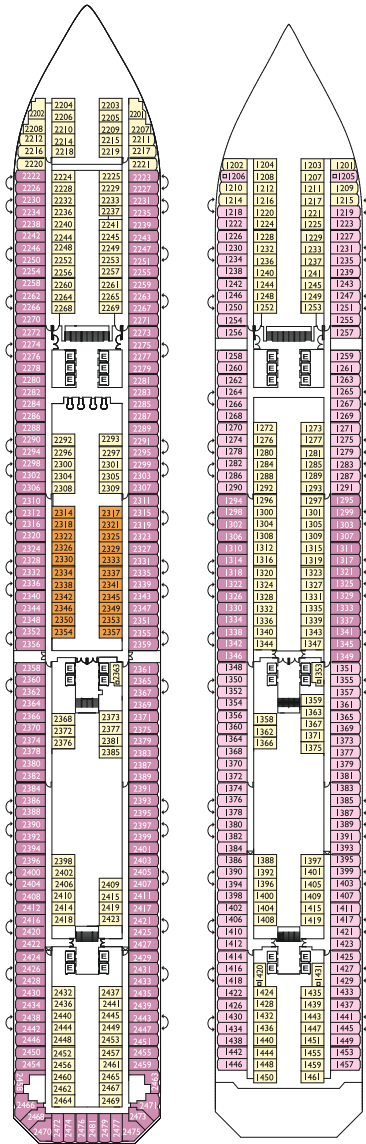

Flächen

- Wellnessbereich
- Bar
- Restaurants
- Shopping
- Fitnesscenter
- Kinder und Jugendliche
- Kasino
- Lido
- Weitere Services
- „C“ Wonders
- Solarium
- Theater
- Atrium

Flächendetails

DECK 3 Mood

- 1 Theater Stardust
- 2 Ausflugsbüro
- 3 Gästeservice
- 4 Atrium Welcome
- 5 Samsara-Restaurant
- 6 Restaurant My Way
- 7 Atrium New York New York
- 8 Restaurant New York New York

DECK 4 Groove

- 1 Theater Stardust
- 6 Restaurant My Way
- 8 Restaurant New York New York
- 9 Foto-Shop
- 10 Salon Amadeus

- 11 Kapelle
- 12 Internet-Point
- 13 Disko Fever

DECK 5 Swing

- 1 Theater Stardust
- 14 Bibliothek Imagine
- 15 Shopping-Center
- 16 Classic Bar Amapola
- 17 Kartensalon
- 18 Grand Bar Rhapsody
- 19 Sportbar Route 66
- 20 Cafeteria Rondò
- 21 Kasino Flamingo
- 22 Videospiele

- 23 Ballsaal Wien Wien
- 24 Piano Bar Rick's
- 25 Salon Around the Clock

DECK 9 Azzurro

- 26 Lido Calypso
- 27 Buffetrestaurant La Paloma
- 28 Pizzeria
- 29 Lido Ipanema

DECK 10 Satie

- 27 Buffetrestaurant La Paloma
- 30 Teen's Zone
- 31 Squok-Kinderclub
- 32 Solarium

DECK 11 Feel Good

- 33 Samsara-Spa
- 34 Venus-Beautysalon
- 35 Lido La Bamba
- 36 Lido Squok
- 37 Club-Restaurant Blue Moon

DECK 12 Summertime

- 33 Samsara-Spa
- 38 Grand-Prix-Rennwagen-Simulator
- 39 Jogging-Parcours
- 40 Mehrzwecksportplatz

ADAGIO
DECK 2