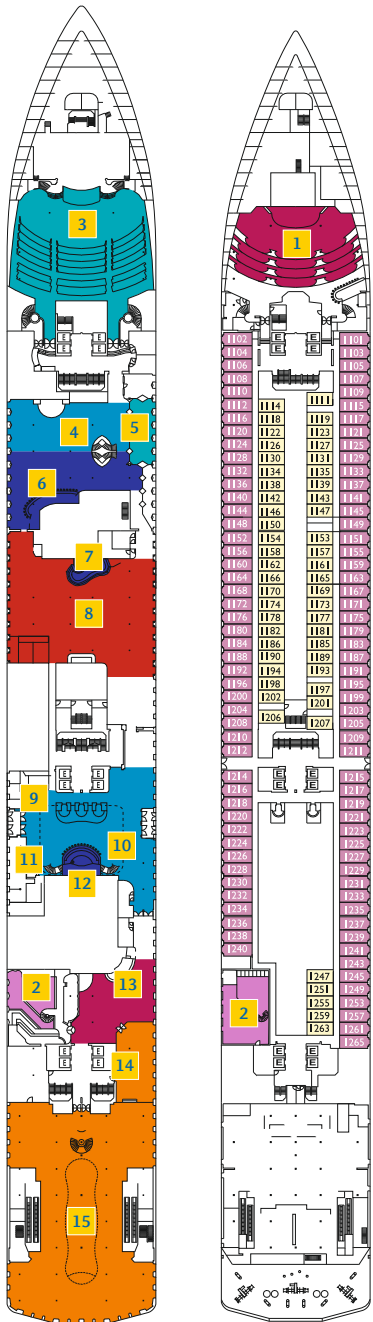

TESEO
DECK 4

BACCO
DECK 3

Flächen

- | | | | |
|-----------------|------------------------|-------------|----------|
| Wellnessbereich | Bar | Restaurants | Shopping |
| Fitnesscenter | Kinder und Jugendliche | Disco | Atrium |
| Lido | Weitere Services | Salons | |
| Solarium | Theater | Kasino | |

Flächendetails

DECK 1 Circe

- 1 Salon Giardino Isolabella
- 2 Disko Selva

DECK 2 Tersicore

- 2 Disko Selva
- 3 Theater Osiris
- 4 Piazza Casanova
- 5 Kartensalon
- 6 Bar Casanova
- 7 Bar Canal Grande
- 8 Kasino Canal Grande
- 9 Ausflugsbüro
- 10 Atrium Maschera d'Argento
- 11 Gästeservice
- 12 Bar Maschera d'Argento

- 13 Salon Talia
- 14 Wellness-Restaurant
- 15 Restaurant degli Argentieri

DECK 3 Bacco

- 3 Theater Osiris
- 15 Restaurant degli Argentieri
- 16 Wintergarten
- 17 Bibliothek und Internet-Point
- 18 Salon Orientale
- 19 Bar Roero
- 20 Shopping-Center Via Condotti
- 21 Foto-Shop
- 22 Konferenzraum Dionisio
- 23 Bar Dionisio

Legende

- ✓ Kabinen mit eingeschränkter Sicht
- ✗ Kabinen mit sehr eingeschränkter Sicht
- H Behindertengerechte Kabinen
- ζ Kabinen mit Verbindungstür
- E Aufzug

Technische Daten

- Bruttoregister: 86.600 t
- Länge: 292 m
- Breite: 32 m
- Geschwindigkeit: 22 Knoten
- Maximale Geschwindigkeit: 24 Knoten