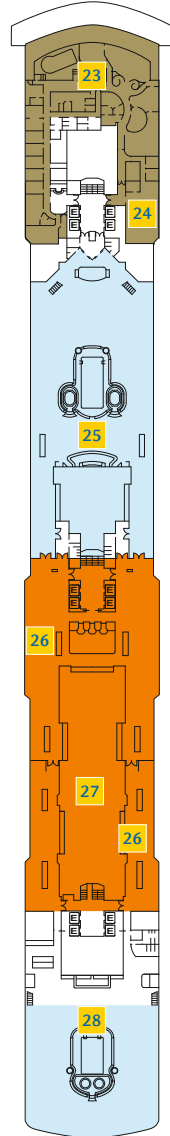

ACQUAMARINA
DECK 9