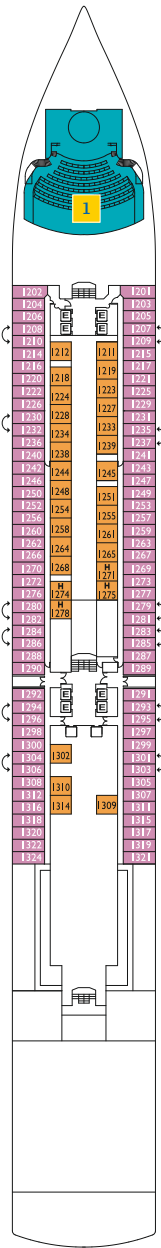

CORALLO
DECK 1

Legende

- ✓ Kabinen mit eingeschränkter Sicht
- ✗ Kabinen mit sehr eingeschränkter Sicht
- H Behindertengerechte Kabinen
- ζ Kabinen mit Verbindungstür
- E Aufzug

Technische Daten

- Bruttoregister: 92.600 t
- Länge: 294 m
- Breite: 32,25 m
- Geschwindigkeit: 21,6 Knoten
- Maximale Geschwindigkeit: 23,6 Knoten