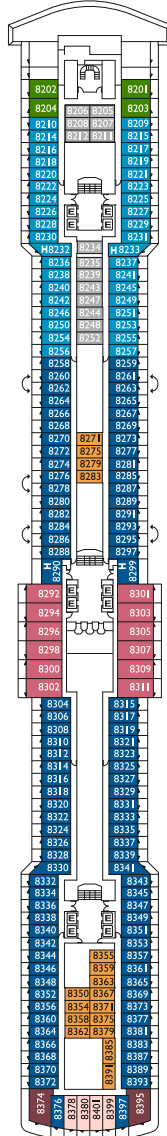

TOPAZIO
DECK 8