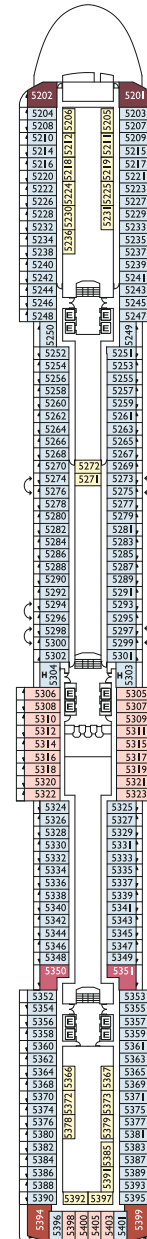

PIETRA DI LUNA
DECK 12

TURCHESE
DECK 11

GIADA
DECK 10

ACQUAMARINA
DECK 9

TOPAZIO
DECK 8

SMERALDO
DECK 7

RUBINO
DECK 6

AVORIO
DECK 5

AGATA
DECK 4

AMBRA
DECK 3

Flächen

- Wellnessbereich
- Fitnesscenter
- Lido
- Solarium

- Bar
- Kinder und Jugendliche
- Weitere Services
- Theater

- Restaurants
- Disko
- Salons
- Kasino

- Shopping
- „C“ Wonders
- Atrium

Flächendetails

DECK 1 Corallo

- 1 Theater Phoenix

DECK 2 Zaffiro

- 1 Theater Phoenix
- 2 4D-Kino Mizar
- 3 Kartensalon
- 4 Grand Bar Elettra
- 5 Cigar-Lounge Rigel
- 6 Kasino Vega
- 7 Videospiele
- 8 Ausflugsbüro
- 9 Atrium Supernova
- 10 Gästeservice

- 11 Disko Altair
- 12 Bar Libra
- 13 Samsara-Restaurant
- 14 Restaurant Taurus

DECK 3 Ambra

- 1 Theater Phoenix
- 9 Atrium Supernova
- 11 Disko Altair
- 14 Restaurant Taurus
- 15 Piano Bar Antares
- 16 Cafeteria Sirius
- 17 Shopping-Center