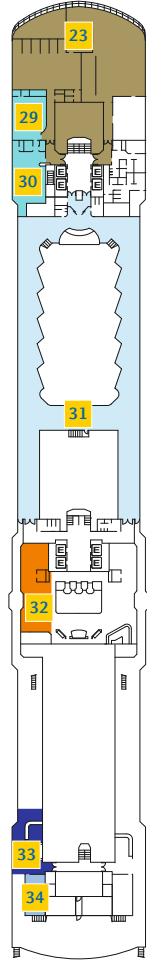

GIADA
DECK 10