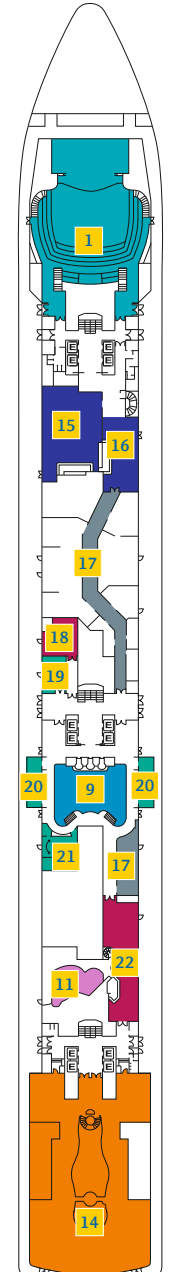

PIETRA DI LUNA
DECK 12

TURCHESE
DECK 11

GIADA
DECK 10

ACQUAMARINA
DECK 9

TOPAZIO
DECK 8

SMERALDO
DECK 7

RUBINO
DECK 6

AVORIO
DECK 5

AGATA
DECK 4

AMBRA
DECK 3

Flächen

- Wellnessbereich
- Fitnesscenter
- Lido
- Solarium

- Bar
- Kinder und Jugendliche
- Weitere Services
- Theater

- Restaurants
- Disko
- Salons
- Kasino

- Shopping
- „C“ Wonders
- Atrium

Flächendetails

DECK 1 Corallo

- 1 Theater Phoenix

DECK 2 Zaffiro

- 1 Theater Phoenix
- 2 4D-Kino Mizar
- 3 Kartensalon
- 4 Grand Bar Elettra
- 5 Cigar-Lounge Rigel
- 6 Kasino Vega
- 7 Videospiele
- 8 Ausflugsbüro
- 9 Atrium Supernova
- 10 Gästeservice

- 18 Salon Regolo
- 19 Bibliothek Bellatrix und Internet-Point
- 20 Foto-Shop
- 21 Kapelle
- 22 Salon Virgo

DECK 9 Acquamarina

- 23 Samsara-Spa
- 24 Venus-Beautysalon
- 25 Lido Dorado
- 26 Buffetrestaurant Andromeda
- 27 Pizzeria
- 28 Lido Delphinus