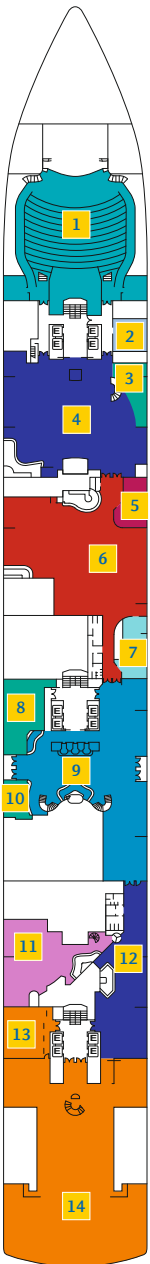

- 11 Disko Altair
- 12 Bar Libra
- 13 Samsara-Restaurant
- 14 Restaurant Taurus

DECK 3 Ambra

- 1 Theater Phoenix
- 9 Atrium Supernova
- 11 Disko Altair
- 14 Restaurant Taurus
- 15 Piano Bar Antares
- 16 Cafeteria Sirius
- 17 Shopping-Center

- 18 Salon Regolo
- 19 Bibliothek Bellatrix und Internet-Point
- 20 Foto-Shop
- 21 Kapelle
- 22 Salon Virgo

DECK 9 Acquamarina

- 23 Samsara-Spa
- 24 Venus-Beautysalon
- 25 Lido Dorado
- 26 Buffetrestaurant Andromeda
- 27 Pizzeria
- 28 Lido Delphinus

DECK 10 Giada

- 23 Samsara-Spa und Fitnesscenter
- 29 Teen's Zone
- 30 Squok-Kinderclub
- 31 Galerie Dorado
- 32 Club-Restaurant Luminosa
- 33 Bar Scuderia Costa
- 34 Grand-Prix-Rennwagen-Simulator

DECK 11 Turchese

- 35 Lido Squok
- 36 Jogging-Parcours
- 37 Mehrzwecksportplatz

Kabinen

Innenkabinen

- **Classic** Agata, Avorio, Rubino
- **Premium** Rubino, Smeraldo, Topazio, Corallo
- **Samsara** Topazio

Außenkabinen mit Meerblick

- **Classic – mit sehr eingeschränkter Sicht.** Agata
- **Premium – mit Meerblick.** Corallo, Rubino, Smeraldo

Balkonkabinen mit Meerblick

- **Classic** Avorio, Agata
- **Premium** Rubino, Smeraldo, Topazio
- **Samsara** Topazio

Suiten

- **Mini-Suite mit Balkon und Meerblick.** Agata, Avorio, Smeraldo, Topazio
- **Suite mit Balkon und Meerblick.** Avorio, Rubino, Smeraldo, Topazio
- **Panorama-Suite mit Balkon und Meerblick.** Agata, Avorio, Rubino, Smeraldo, Topazio
- **Grand-Suite mit Balkon und Meerblick.** Smeraldo
- **Samsara-Suite mit Balkon und Meerblick.** Topazio

ZAFFIRO
DECK 2