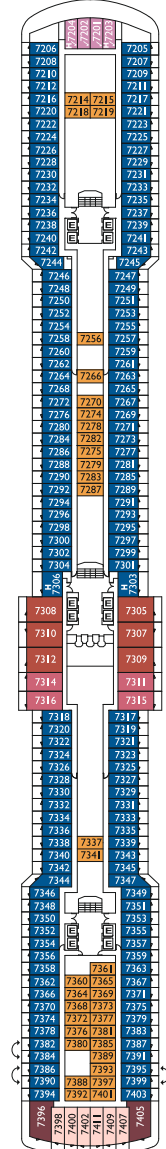

SMERALDO
DECK 7