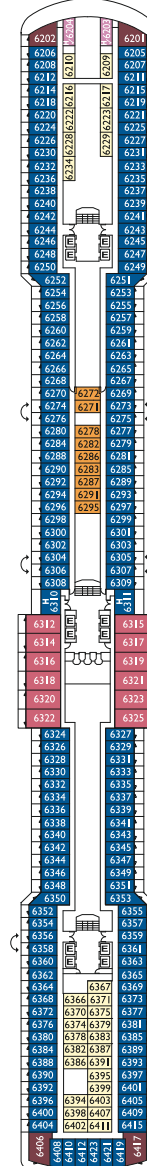

PIETRA DI LUNA
DECK 12

TURCHESE
DECK 11

GIADA
DECK 10

ACQUAMARINA
DECK 9

TOPAZIO
DECK 8

SMERALDO
DECK 7

RUBINO
DECK 6

AVORIO
DECK 5

Flächendetails

DECK 1 Corallo

- 1 Theater Phoenix

DECK 2 Zaffiro

- 1 Theater Phoenix
- 2 4D-Kino Mizar
- 3 Kartensalon
- 4 Grand Bar Elettra
- 5 Cigar-Lounge Rigel
- 6 Kasino Vega
- 7 Videospiele
- 8 Ausflugsbüro
- 9 Atrium Supernova
- 10 Gästeservice

- 11 Disko Altair
- 12 Bar Libra
- 13 Samsara-Restaurant
- 14 Restaurant Taurus

DECK 3 Ambra

- 1 Theater Phoenix
- 9 Atrium Supernova
- 11 Disko Altair
- 14 Restaurant Taurus
- 15 Piano Bar Antares
- 16 Cafeteria Sirius
- 17 Shopping-Center

- 18 Salon Regolo
- 19 Bibliothek Bellatrix und Internet-Point
- 20 Foto-Shop
- 21 Kapelle
- 22 Salon Virgo

DECK 9 Acquamarina

- 23 Samsara-Spa
- 24 Venus-Beautysalon
- 25 Lido Dorado
- 26 Buffetrestaurant Andromeda
- 27 Pizzeria
- 28 Lido Delphinus