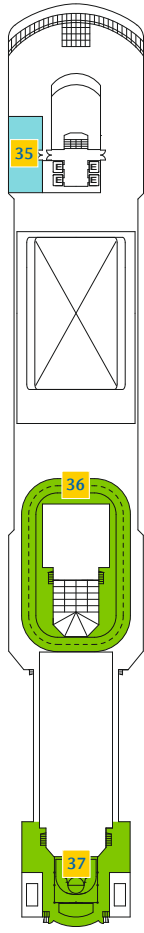

TURCHESE
DECK 11