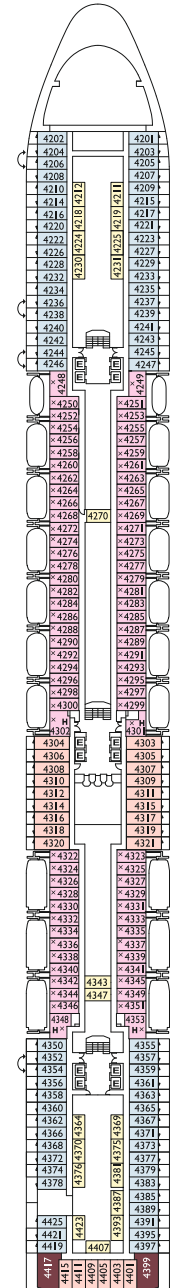

AGATA
DECK 4

AMBRA
DECK 3

Flächen

- Wellnessbereich
- Fitnesscenter
- Lido
- Solarium

- Bar
- Kinder und Jugendliche
- Weitere Services
- Theater

- Restaurants
- Disko
- Salons
- Kasino

- Shopping
- „C“ Wonders
- Atrium

Flächendetails

DECK 1 Corallo

- 1 Theater Phoenix

DECK 2 Zaffiro

- 1 Theater Phoenix
- 2 4D-Kino Mizar
- 3 Kartensalon
- 4 Grand Bar Elettra
- 5 Cigar-Lounge Rigel
- 6 Kasino Vega
- 7 Videospiele
- 8 Ausflugsbüro
- 9 Atrium Supernova
- 10 Gästeservice

- 11 Disko Altair
- 12 Bar Libra
- 13 Samsara-Restaurant
- 14 Restaurant Taurus

DECK 3 Ambra

- 1 Theater Phoenix
- 9 Atrium Supernova
- 11 Disko Altair
- 14 Restaurant Taurus
- 15 Piano Bar Antares
- 16 Cafeteria Sirius
- 17 Shopping-Center

- 18 Salon Regolo
- 19 Bibliothek Bellatrix und Internet-Point
- 20 Foto-Shop
- 21 Kapelle
- 22 Salon Virgo

DECK 9 Acquamarina

- 23 Samsara-Spa
- 24 Venus-Beautysalon
- 25 Lido Dorado
- 26 Buffetrestaurant Andromeda
- 27 Pizzeria
- 28 Lido Delphinus