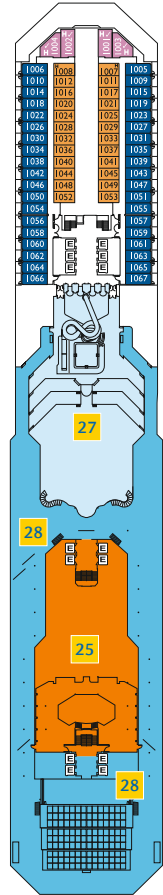

LAS PALMAS
DECK 14

FUNCHAL
DECK 12

CANNES
DECK 11

LAS PALMAS
DECK 14

CANNES
DECK 11

BARCELONA
DECK 10

NAPOLI
DECK 9

VIGO
DECK 8

CARACAS
DECK 7

LISBONA
DECK 6

GENOVA
DECK 5

SANTOS
DECK 4

BUENOS AIRES
DECK 3

Flächen

- Wellnessbereich
- Fitnesscenter
- Lido
- Solarium
- Bar
- Kinder und Jugendliche
- Weitere Services
- Theater
- Restaurants
- Disko
- Salons
- Kasino
- Shopping
- Atrium

Flächendetails

DECK 3 Buenos Aires

- 1 Theater Rex 1932
- 2 Gästeservice
- 3 Ausflugsbüro
- 4 Atrium Costa
- 5 Bar Costa
- 6 Restaurant Raffaello 1965
- 7 Atrium Michelangelo
- 8 Restaurant Michelangelo 1965

Legende

- ✓ Kabinen mit eingeschränkter Sicht
- Einzelkabinen
- H Behindertengerechte Kabinen
- ζ Kabinen mit Verbindungstür
- E Aufzug

Technische Daten

- Bruttoregister: 103.000 t
- Länge: 272 m
- Breite: 36 m
- Geschwindigkeit: 20 Knoten
- Maximale Geschwindigkeit: 22 Knoten