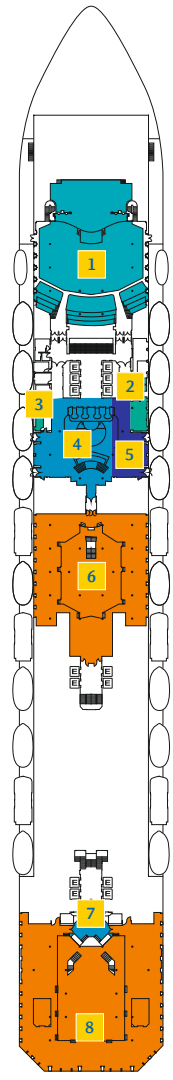

LAS PALMAS
DECK 14

FUNCHAL
DECK 12

CANNES
DECK 11

LAS PALMAS
DECK 14

CANNES
DECK 11

BARCELONA
DECK 10

NAPOLI
DECK 9

VIGO
DECK 8

CARACAS
DECK 7

LISBONA
DECK 6

GENOVA
DECK 5

SANTOS
DECK 4

BUENOS AIRES
DECK 3

Flächen

- Wellnessbereich
- Fitnesscenter
- Lido
- Solarium
- Bar
- Kinder und Jugendliche
- Weitere Services
- Theater
- Restaurants
- Disko
- Salons
- Kasino
- Shopping
- Atrium

Flächendetails

DECK 3 Buenos Aires

- 1 Theater Rex 1932
- 2 Gästeservice
- 3 Ausflugsbüro
- 4 Atrium Costa
- 5 Bar Costa
- 6 Restaurant Raffaello 1965
- 7 Atrium Michelangelo
- 8 Restaurant Michelangelo 1965

- 9 Foto-Shop
- 10 Bibliothek Galileo Galilei 1963
- 11 Kapelle
- 12 Internet-Point
- 13 Disko Vulcania 1927

- 20 Videospiele
- 21 Piano Bar Conte Rosso 1921
- 22 Ballsaal Conte Verde 1923
- 23 Salon Leonardo da Vinci 1960