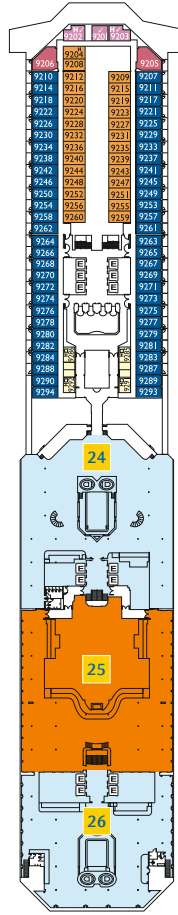

LAS PALMAS
DECK 14

FUNCHAL
DECK 12

CANNES
DECK 11

LAS PALMAS
DECK 14

CANNES
DECK 11

BARCELONA
DECK 10

NAPOLI
DECK 9

VIGO
DECK 8

CARACAS
DECK 7

LISBONA
DECK 6

GENOVA
DECK 5

SANTOS
DECK 4

BUENOS AIRES
DECK 3

Flächen

- Wellnessbereich
- Fitnesscenter
- Lido
- Solarium
- Bar
- Kinder und Jugendliche
- Weitere Services
- Theater
- Restaurants
- Disko
- Salons
- Kasino
- Shopping
- Atrium

Flächendetails

DECK 3 Buenos Aires

- 1 Theater Rex 1932
- 2 Gästeservice
- 3 Ausflugsbüro
- 4 Atrium Costa
- 5 Bar Costa
- 6 Restaurant Raffaello 1965
- 7 Atrium Michelangelo
- 8 Restaurant Michelangelo 1965

Legende

- ✓ Kabinen mit eingeschränkter Sicht
- Einzelkabinen
- H Behindertengerechte Kabinen
- ζ Kabinen mit Verbindungstür
- E Aufzug

Technische Daten

- Bruttoregister: 103.000 t
- Länge: 272 m
- Breite: 36 m
- Geschwindigkeit: 20 Knoten
- Maximale Geschwindigkeit: 22 Knoten