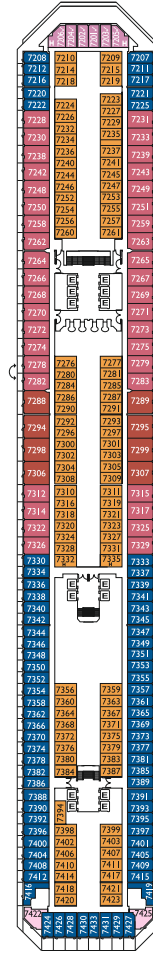

LAS PALMAS
DECK 14

FUNCHAL
DECK 12

CANNES
DECK 11

LAS PALMAS
DECK 14

CANNES
DECK 11

BARCELONA
DECK 10

NAPOLI
DECK 9

VIGO
DECK 8

CARACAS
DECK 7

LISBONA
DECK 6

GENOVA
DECK 5

SANTOS
DECK 4

BUENOS AIRES
DECK 3

Flächen

- Wellnessbereich
- Fitnesscenter
- Lido
- Solarium
- Bar
- Kinder und Jugendliche
- Weitere Services
- Theater
- Restaurants
- Disko
- Salons
- Kasino
- Shopping
- Atrium

Flächendetails

DECK 3 Buenos Aires

- 1 Theater Rex 1932
- 2 Gästeservice
- 3 Ausflugsbüro
- 4 Atrium Costa
- 5 Bar Costa
- 6 Restaurant Raffaello 1965
- 7 Atrium Michelangelo
- 8 Restaurant Michelangelo 1965

- 9 Foto-Shop
- 10 Bibliothek Galileo Galilei 1963
- 11 Kapelle
- 12 Internet-Point
- 13 Disko Vulcania 1927

- 20 Videospiele
- 21 Piano Bar Conte Rosso 1921
- 22 Ballsaal Conte Verde 1923
- 23 Salon Leonardo da Vinci 1960