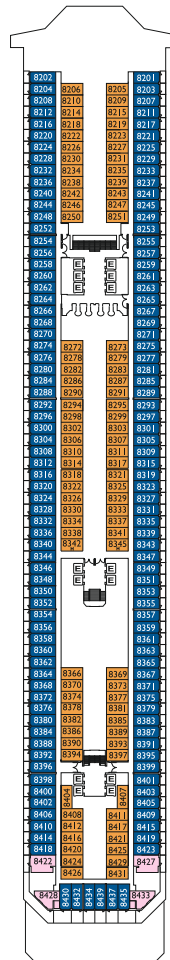

LAS PALMAS
DECK 14

FUNCHAL
DECK 12

CANNES
DECK 11

LAS PALMAS
DECK 14

CANNES
DECK 11

BARCELONA
DECK 10

NAPOLI
DECK 9

VIGO
DECK 8

CARACAS
DECK 7

LISBONA
DECK 6

GENOVA
DECK 5

SANTOS
DECK 4

BUENOS AIRES
DECK 3

Flächen

- Wellnessbereich
- Fitnesscenter
- Lido
- Solarium
- Bar
- Kinder und Jugendliche
- Weitere Services
- Theater
- Restaurants
- Disko
- Salons
- Kasino
- Shopping
- Atrium

Flächendetails

DECK 3 Buenos Aires

- 1 Theater Rex 1932
- 2 Gästeservice
- 3 Ausflugsbüro
- 4 Atrium Costa
- 5 Bar Costa
- 6 Restaurant Raffaello 1965
- 7 Atrium Michelangelo
- 8 Restaurant Michelangelo 1965

- 9 Foto-Shop
- 10 Bibliothek Galileo Galilei 1963
- 11 Kapelle
- 12 Internet-Point
- 13 Disko Vulcania 1927

- 20 Videospiele
- 21 Piano Bar Conte Rosso 1921
- 22 Ballsaal Conte Verde 1923
- 23 Salon Leonardo da Vinci 1960