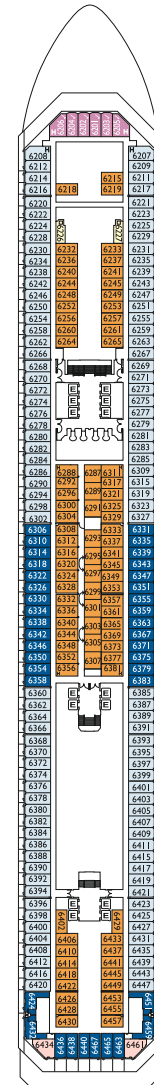

LAS PALMAS
DECK 14

FUNCHAL
DECK 12

CANNES
DECK 11

LAS PALMAS
DECK 14

CANNES
DECK 11

BARCELONA
DECK 10

NAPOLI
DECK 9

VIGO
DECK 8

CARACAS
DECK 7

LISBONA
DECK 6

GENOVA
DECK 5

SANTOS
DECK 4

BUENOS AIRES
DECK 3

Flächen

- Wellnessbereich
- Fitnesscenter
- Lido
- Solarium
- Bar
- Kinder und Jugendliche
- Weitere Services
- Theater
- Restaurants
- Disko
- Salons
- Kasino
- Shopping
- Atrium

Flächendetails

DECK 3 Buenos Aires

- 1 Theater Rex 1932
- 2 Gästeservice
- 3 Ausflugsbüro
- 4 Atrium Costa
- 5 Bar Costa
- 6 Restaurant Raffaello 1965
- 7 Atrium Michelangelo
- 8 Restaurant Michelangelo 1965

- 9 Foto-Shop
- 10 Bibliothek Galileo Galilei 1963
- 11 Kapelle
- 12 Internet-Point
- 13 Disko Vulcania 1927

- 20 Videospiele
- 21 Piano Bar Conte Rosso 1921
- 22 Ballsaal Conte Verde 1923
- 23 Salon Leonardo da Vinci 1960