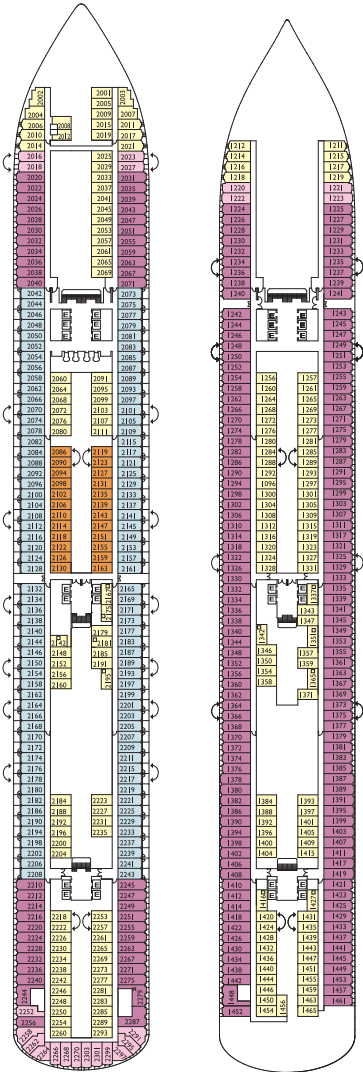

- 30 Salon Teodora

- 31 Bar Teodora

# Kabinen

## Legende

- ✓ Kabinen mit eingeschränkter Sicht
- Einzelkabinen
- H Behindertengerechte Kabinen
- ζ Kabinen mit Verbindungstür
- E Aufzug

## Technische Daten

- Bruttoregister: 132.500 t
- Länge: 306 m
- Breite: 37,2 m
- Geschwindigkeit: 20 Knoten
- Maximale Geschwindigkeit: 22 Knoten

SARA  
DECK 2

EXCELSIOR  
DECK 1