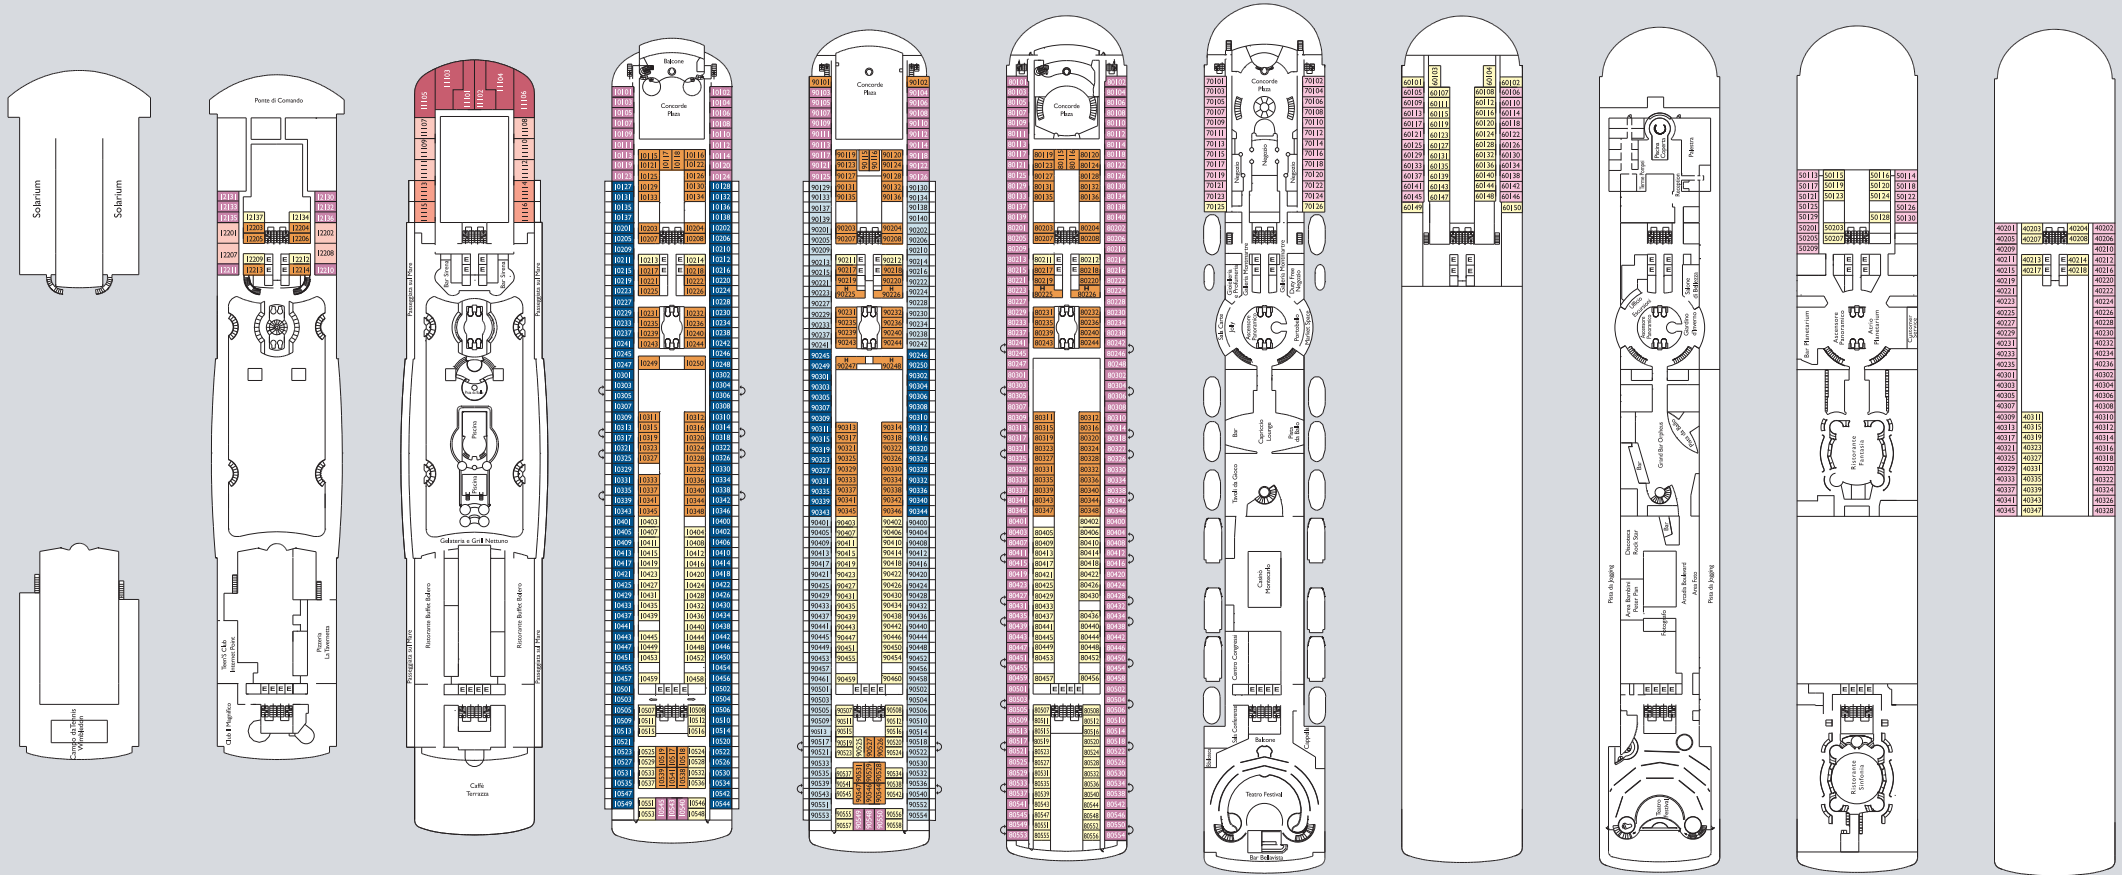

## Technische Daten

Bruttoreg.: 75.000 t  
 Länge: 253 m  
 Breite: 32 m  
 Geschwindigkeit: 22 Knoten  
 Max. Geschwindigkeit: 24 Knoten

## Legende

- H** Behindertengerechte Kabinen
- C** Kabinen mit Verbindungstür
- E** Aufzug

SOLARIUM DECK 14    BUTTERFLY DECK 12    RIGOLETTO DECK 11    NORMA DECK 10    TOSCA DECK 9    OTELLO DECK 8    CARMEN DECK 7    MANON DECK 6A    TRAVIATA DECK 6    BOHÈME DECK 5    NABUCCO DECK 4

- Innenkabinen**
- Classic** Nabucco, Bohème, Manon, Carmen, Otello, Tosca, Norma, Butterfly
  - Premium** Otello, Tosca, Norma, Butterfly
- Außenkabinen mit Meerblick**
- Classic** Manon, Carmen, Nabucco, Bohème
  - Premium** Otello, Tosca, Norma, Butterfly

- Balkonkabinen mit Meerblick**
- Classic** Tosca
  - Premium** Tosca, Norma

- Suiten**
- Mini Suite mit Meerblick.** Rigoletto, Butterfly
  - Mini Suite mit Balkon und Meerblick.** Rigoletto
  - Suite mit Meerblick.** Rigoletto