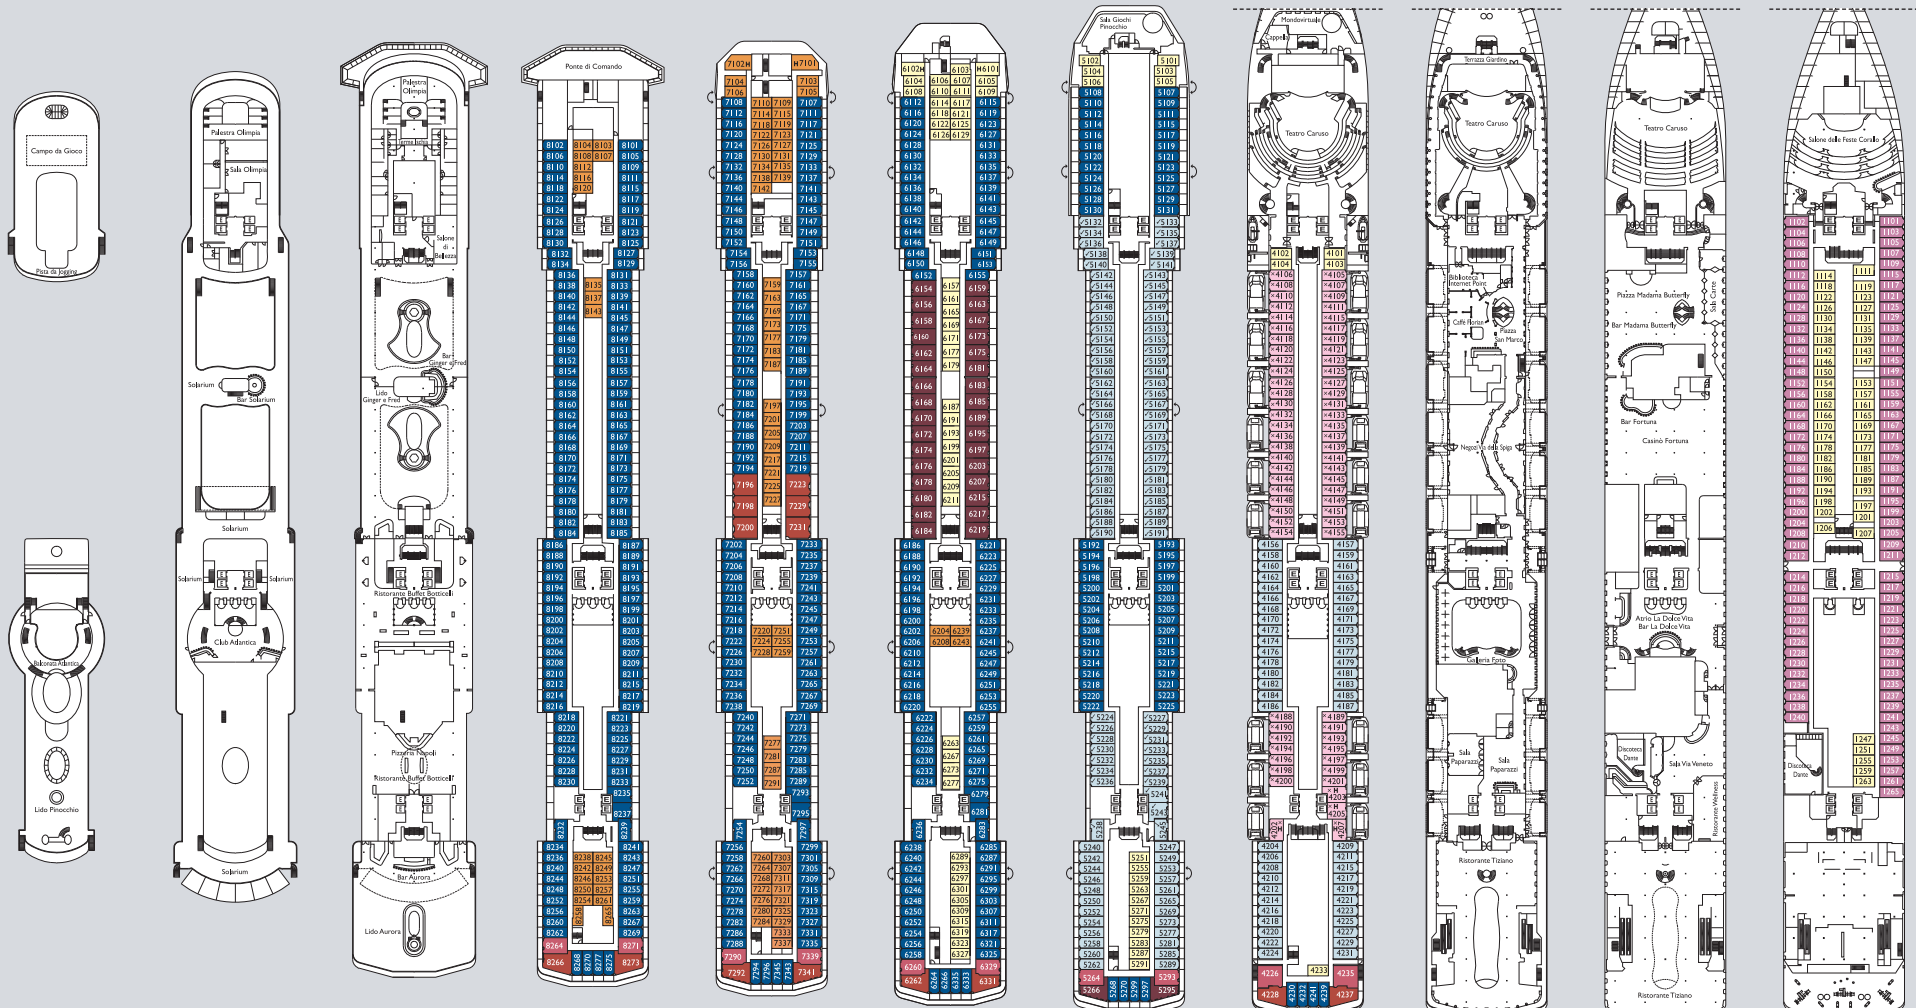

Costa Atlantica

Technische Daten

Bruttoreg.: 86.000 t
 Länge: 292 m
 Breite: 32 m
 Geschwindigkeit: 22 Knoten
 Max. Geschwindigkeit: 24 Knoten

Legende

- ✓ Kabinen mit eingeschränkter Sicht
- X Kabinen mit sehr eingeschränkter Sicht
- H Behindertengerechte Kabinen
- C Kabinen mit Verbindungstür
- E Aufzug

- Innenkabinen**
- Classic** Luci del varietà, Roma, I Clowns, Amarcord
 - Premium** Amarcord, Intervista, 8 1/2

- Außenkabinen**
- Classic - mit sehr eingeschränkter Sicht.** Roma
 - Premium - mit Meerblick.** Luci del varietà

- Balkonkabinen mit Meerblick**
- Classic** Roma, I Clowns
 - Premium** Roma, I Clowns, Amarcord, Intervista, 8 1/2

- Suiten**
- Suite mit Balkon und Meerblick.** Roma, I Clowns, Amarcord, Intervista, 8 1/2
 - Panorama Suite mit Balkon und Meerblick.** I Clowns, Amarcord
 - Grand Suite mit Balkon und Meerblick.** Roma, Amarcord, Intervista, 8 1/2